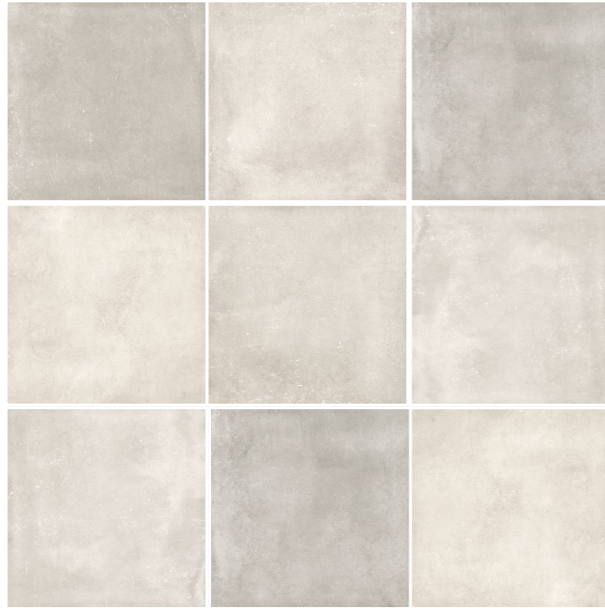

Talè

Gres Porcellanato *Porcelain Stoneware - Grès Cérame - Feinsteinzeug*

Fondi *Base tiles - Carreaux de base - Grundfliesen*

Bianco

21,6x21,6 Bordo Nat. Matt STAP01 ■ 30

Decori *Decors - Décors - Dekore*