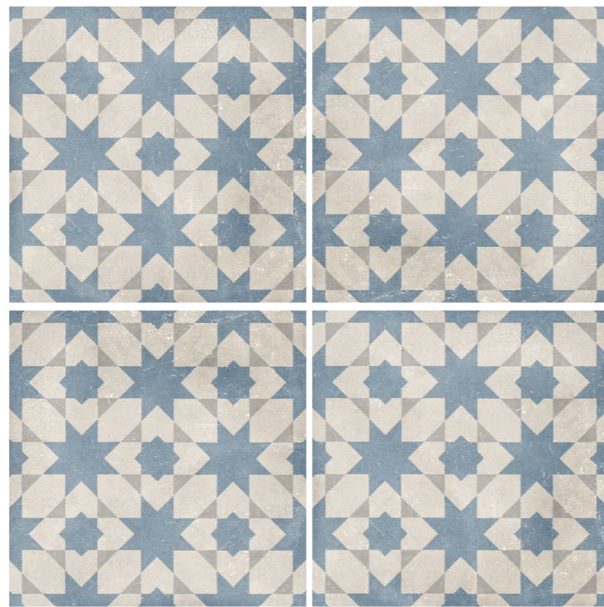

**Pachino**

21,6x21,6 Bordo Nat. Matt STAP07 ■ 38

**Ortigia**

21,6x21,6 Bordo Nat. Matt STAP06 ■ 38

**Mondello**

21,6x21,6 Bordo Nat. Matt STAP05 ■ 38

**Sferracavallo**

21,6x21,6 Bordo Nat. Matt STAP08 ■ 38